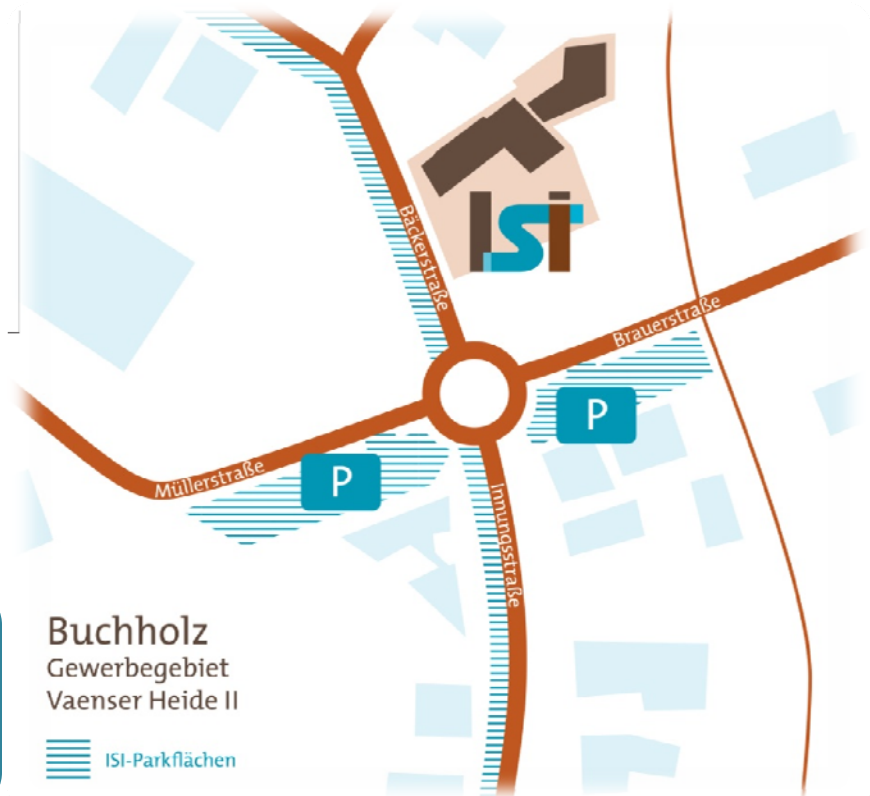

Ganz **ISI**

So finden Sie uns:

Viele Wege führen zum ISI:
ob mit Auto oder Bus & Bahn - dank seiner verkehrsgünstigen Lage und der Anbindung an den öffentlichen Personennahverkehr ist das ISI schnell zu erreichen.

Über die Bundesstraße B75 sind es nur wenige Minuten bis zur nächsten Autobahn.

Die Stadtbuslinie 4102 fährt zum HVV-Tarif direkt bis vor die Haustür.

Ab dem Buchholzer Bahnhof erreichen Sie Hamburg und Bremen in kurzer Zeit.

**ISI – Zentrum für Gründung
Business & Innovation
Bäckerstraße 6
21244 Buchholz
Tel: 04181 / 92 36-0**

Parkplätze stehen Ihnen in unmittelbarer Nähe ganztägig kostenfrei zur Verfügung.

Buchholz
Gewerbegebiet
Vaenser Heide II